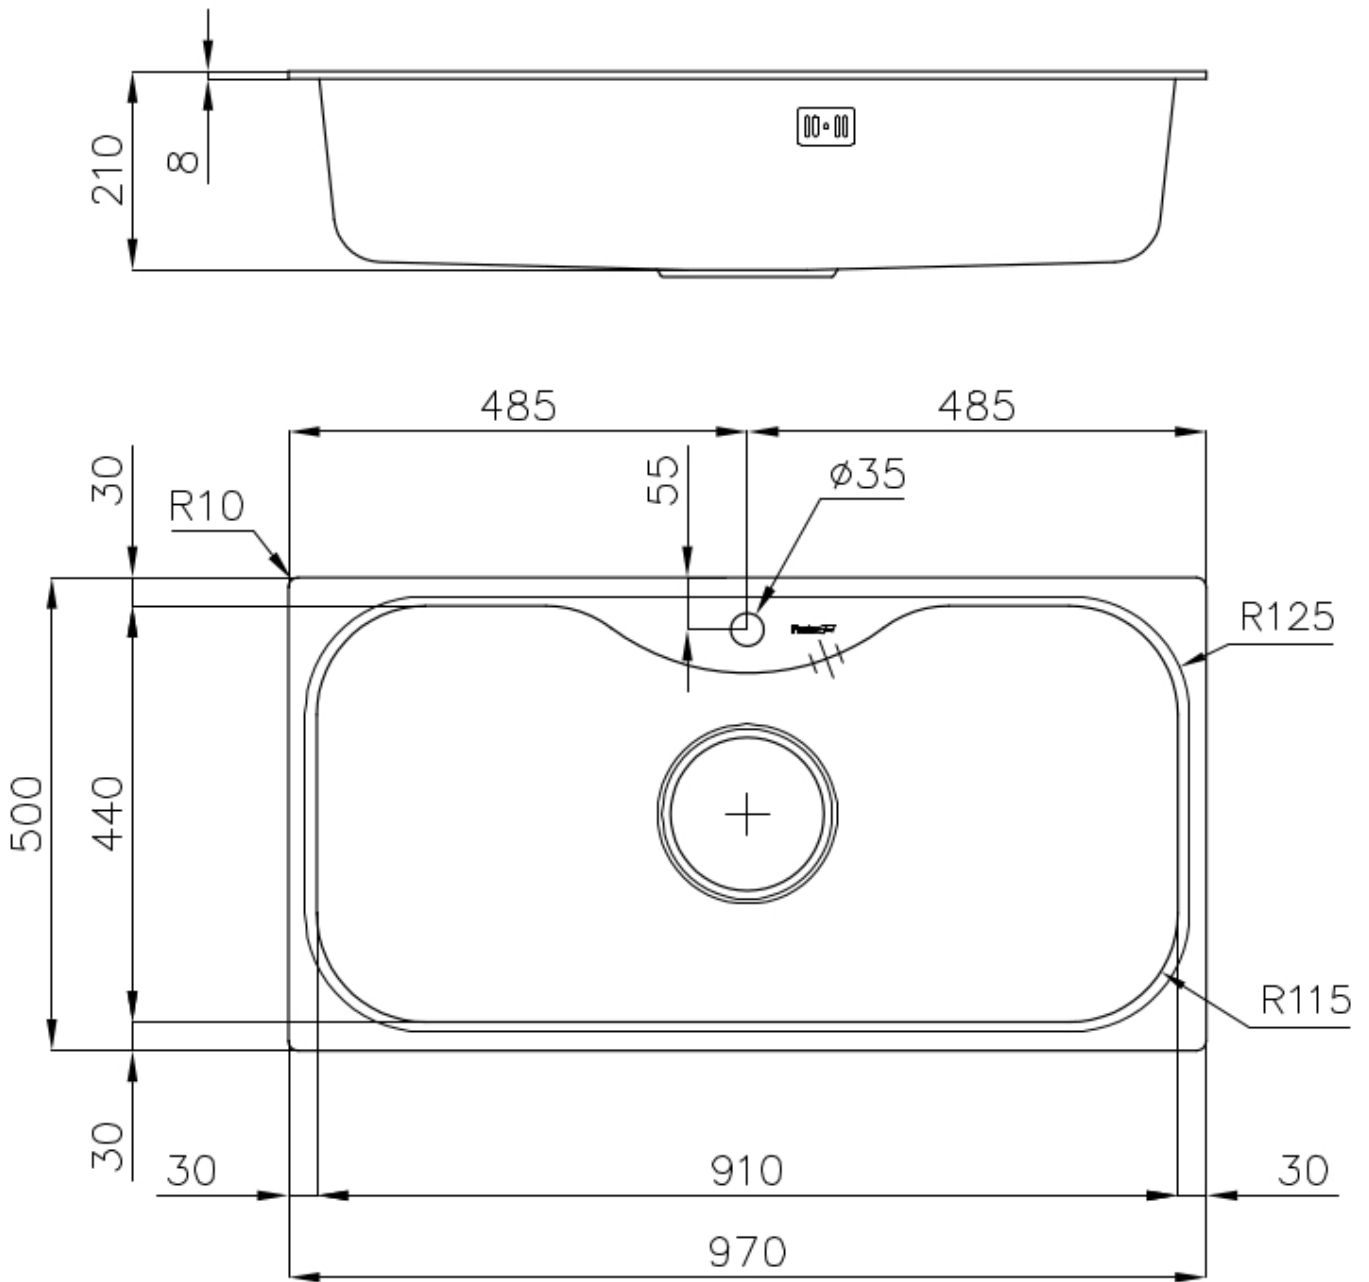

TECHNISCHE DATEN